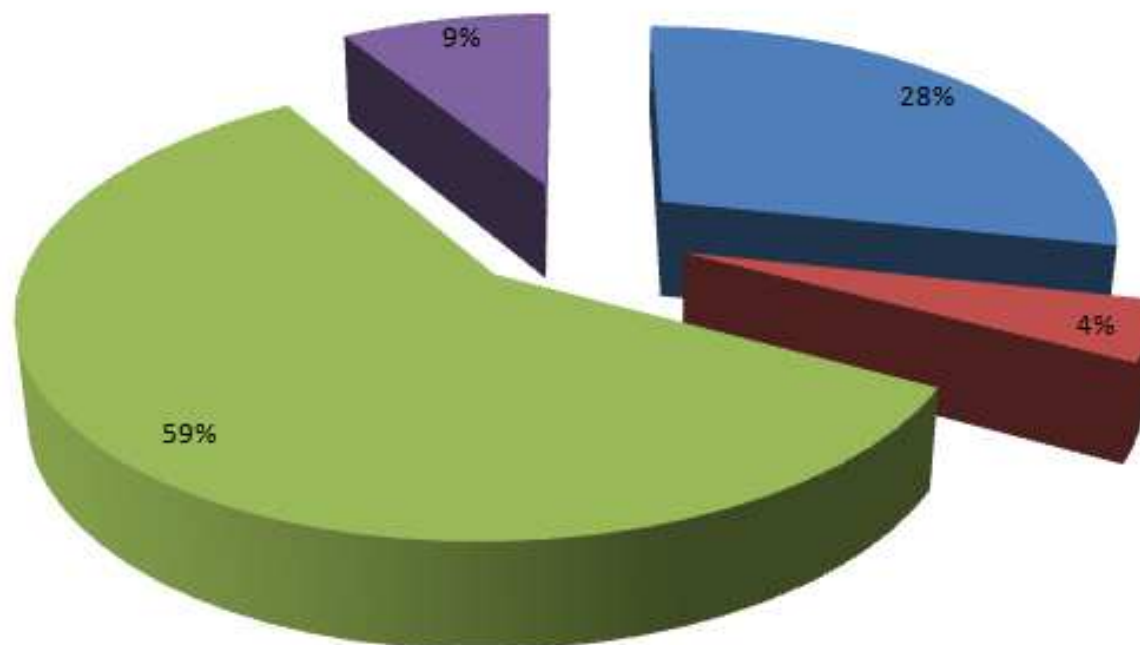

## Bilan 2007 - 2012

	2007	2008	2009	2010	2011	2012
<b>Crapaud commun</b>	296	469	326	451	797	725
<b>Grenouille verte</b>	64	14	24	50	6	6
<b>Grenouille agile</b>	68	34	62	50	35	7
<b>Rainette verte</b>	1					1
<b>Triton palmé</b>	29	72	54	126	91	114
<b>Triton marbré</b>	25	29	5	9		2
<b>Triton alpestre</b>	9	17	10	16	12	14
<b>Triton crêté</b>	7	18	4	7	14	4
<b>Triton de Blasius</b>		2				
<b>Salamandre tachetée</b>	37	62	44	63	80	13
<b>TOTAL</b>	536	717	529	772	1035	886

# La migration en 2012

## Répartition des passages entre janvier et mars

- effectifs totaux Vern aller
- effectifs totaux Vern retours
- effectifs totaux chantepie aller
- effectifs totaux chantepie retours