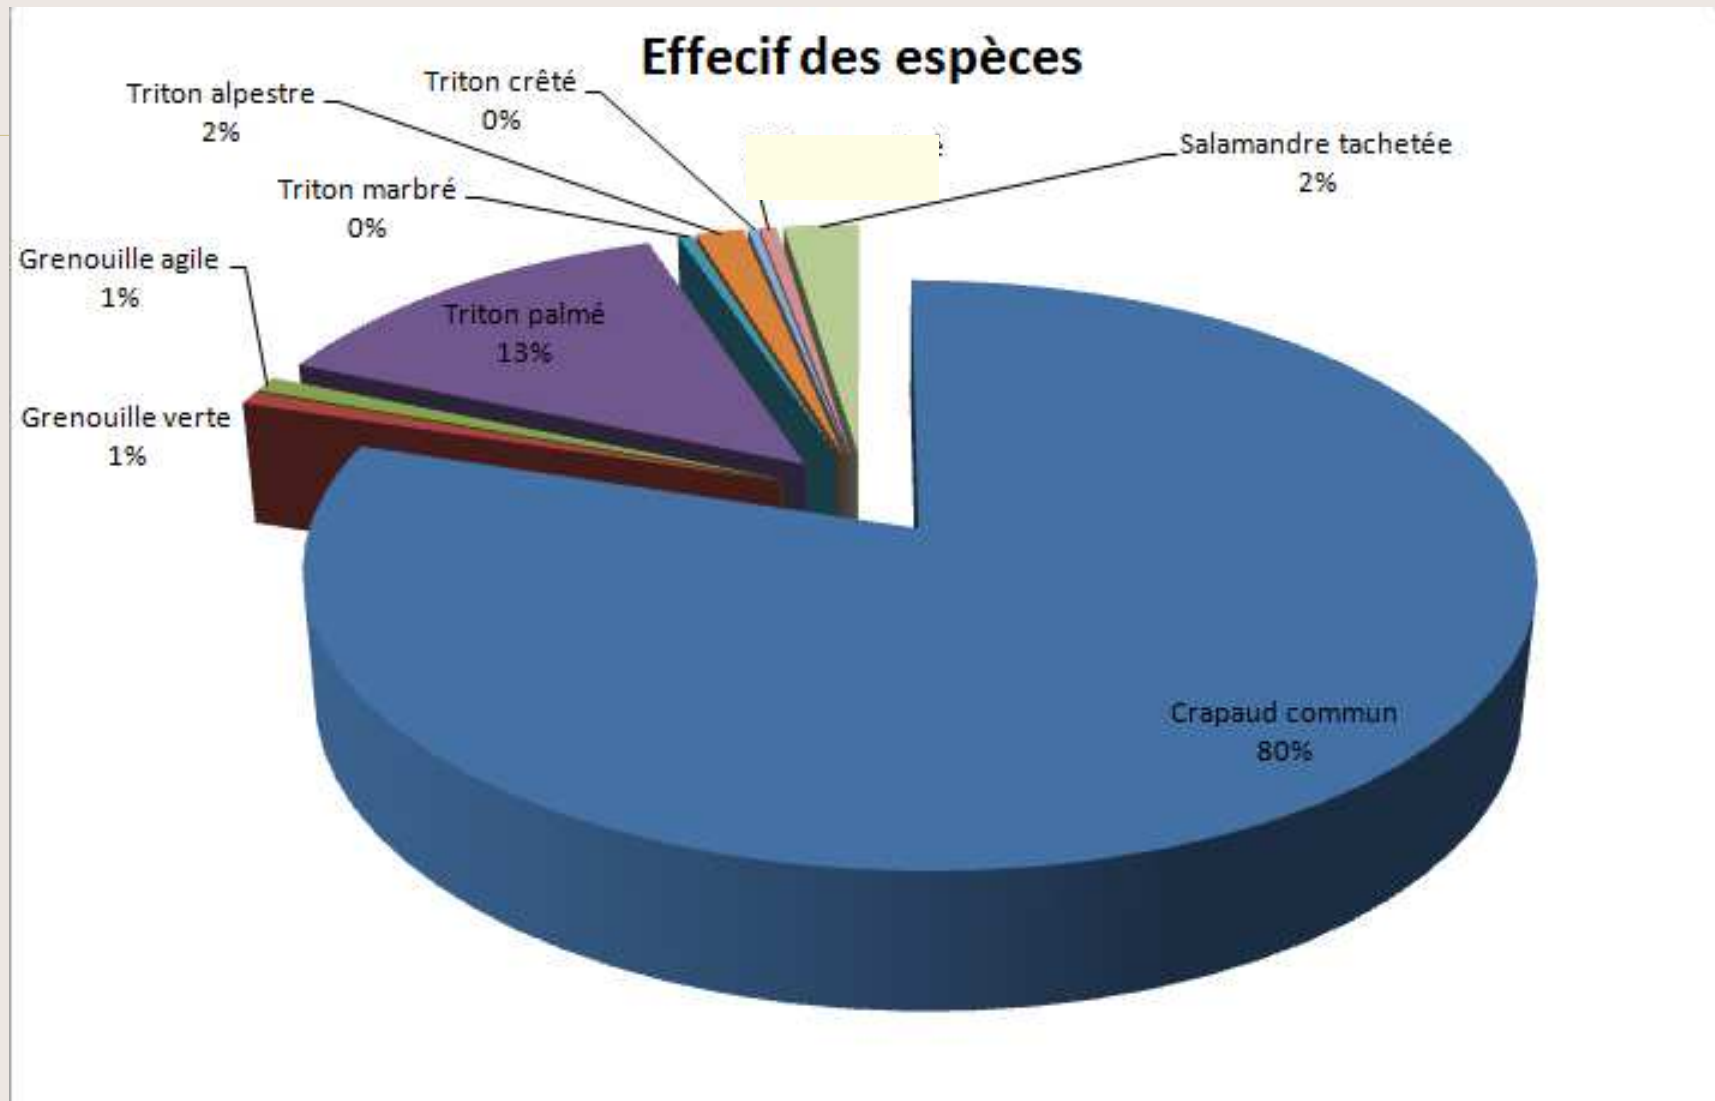

La migration en 2012