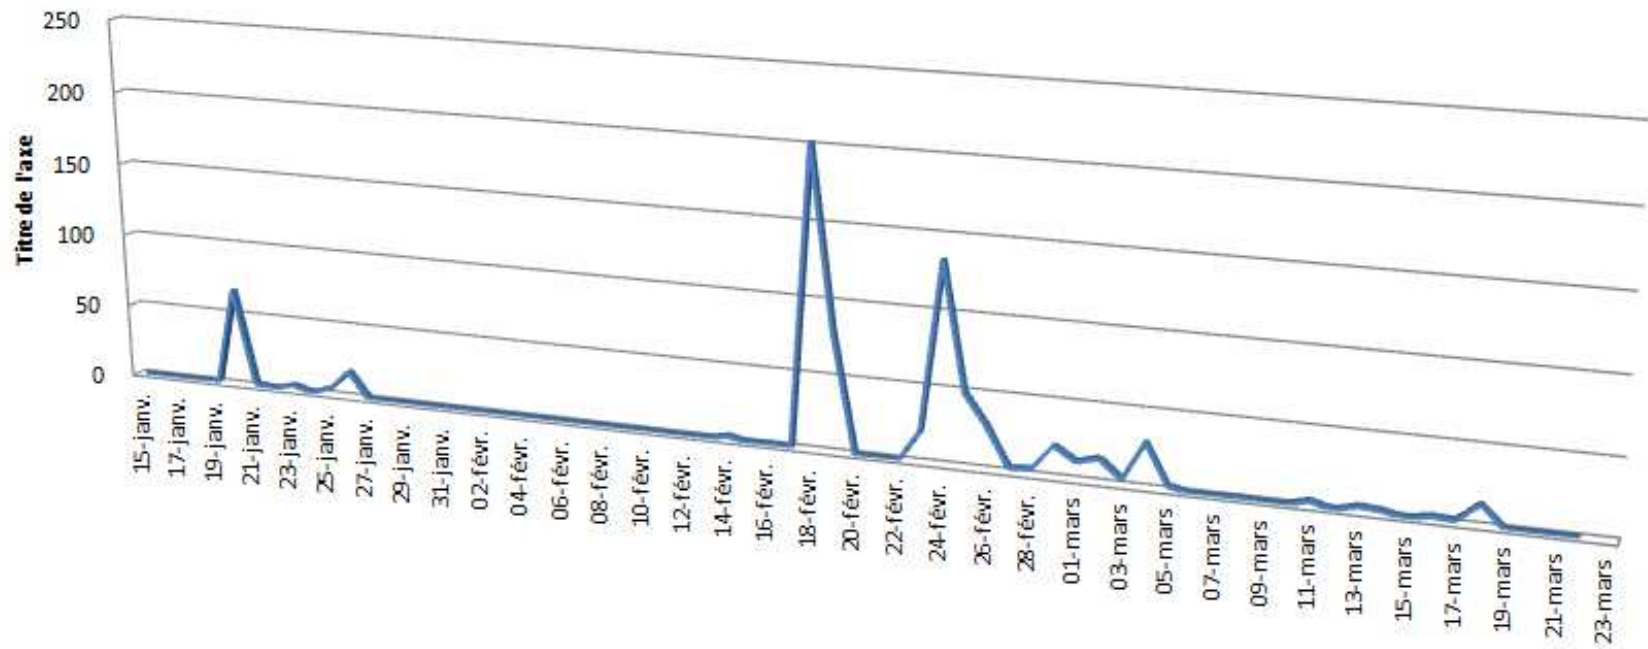

## Répartition des passages entre janvier et mars

- effectifs totaux Vern aller
- effectifs totaux Vern retours
- effectifs totaux chantepie aller
- effectifs totaux chantepie retours

# La migration en 2012

## Période de passage crapaud commun

Sexratio

Crapaud commun

Grenouille verte

Grenouille agile

Triton alpestre

Triton crêté

Sexratio