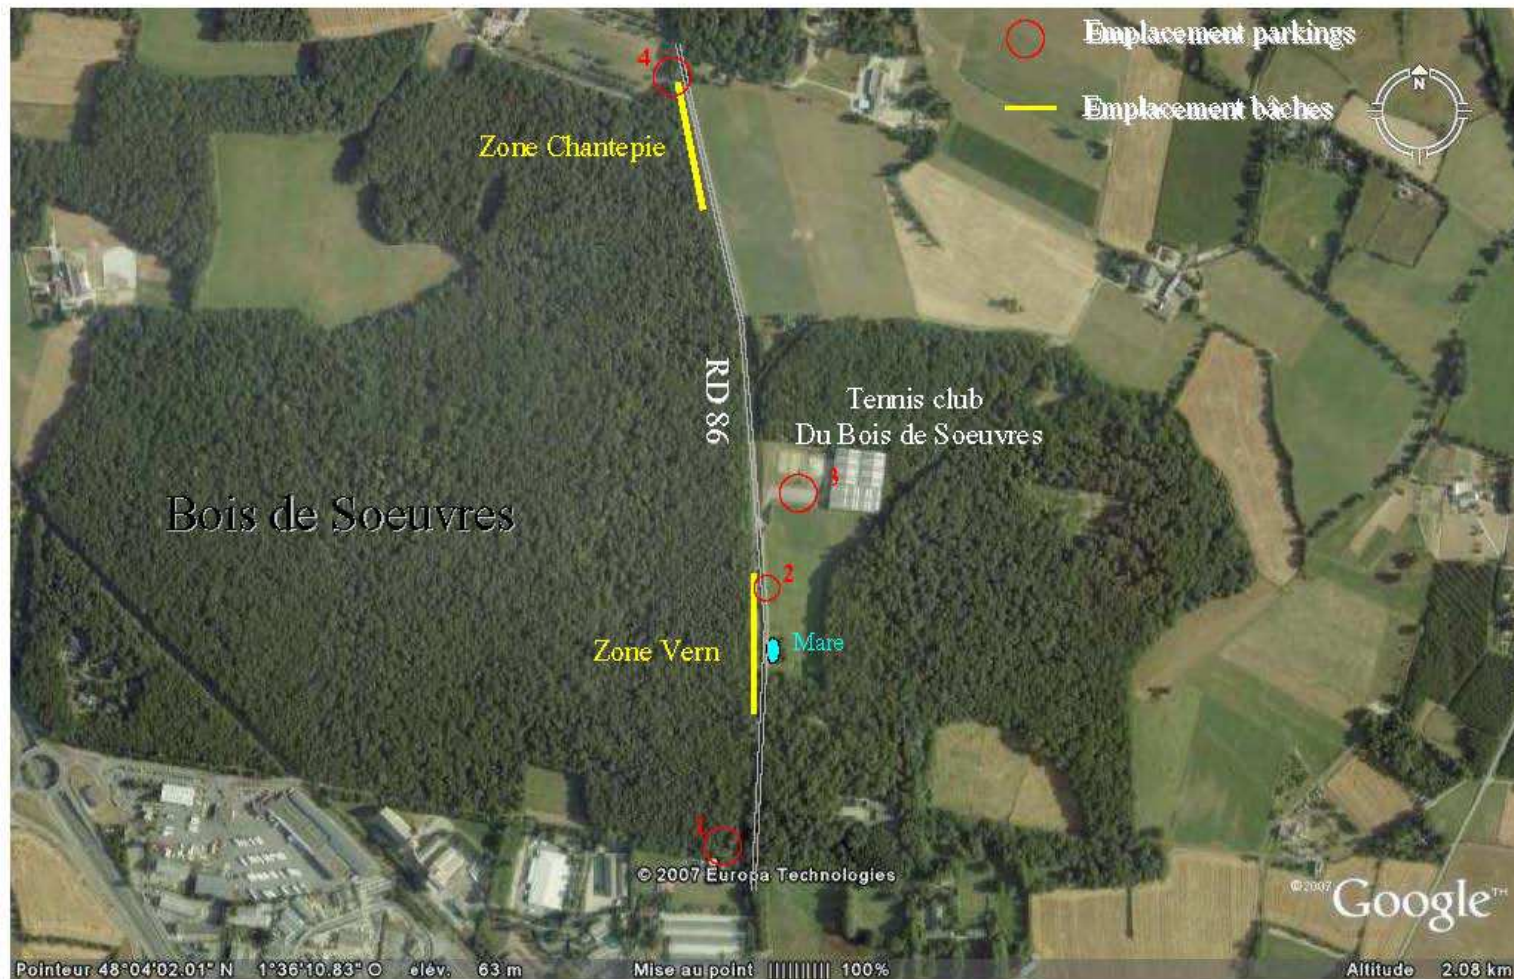

La Parvole

**6 ans de protection des batraciens en  
migration dans le bois de Soeuvres**

# Localisation du dispositif

CHANTEPIE

VERN SUR SEICHE